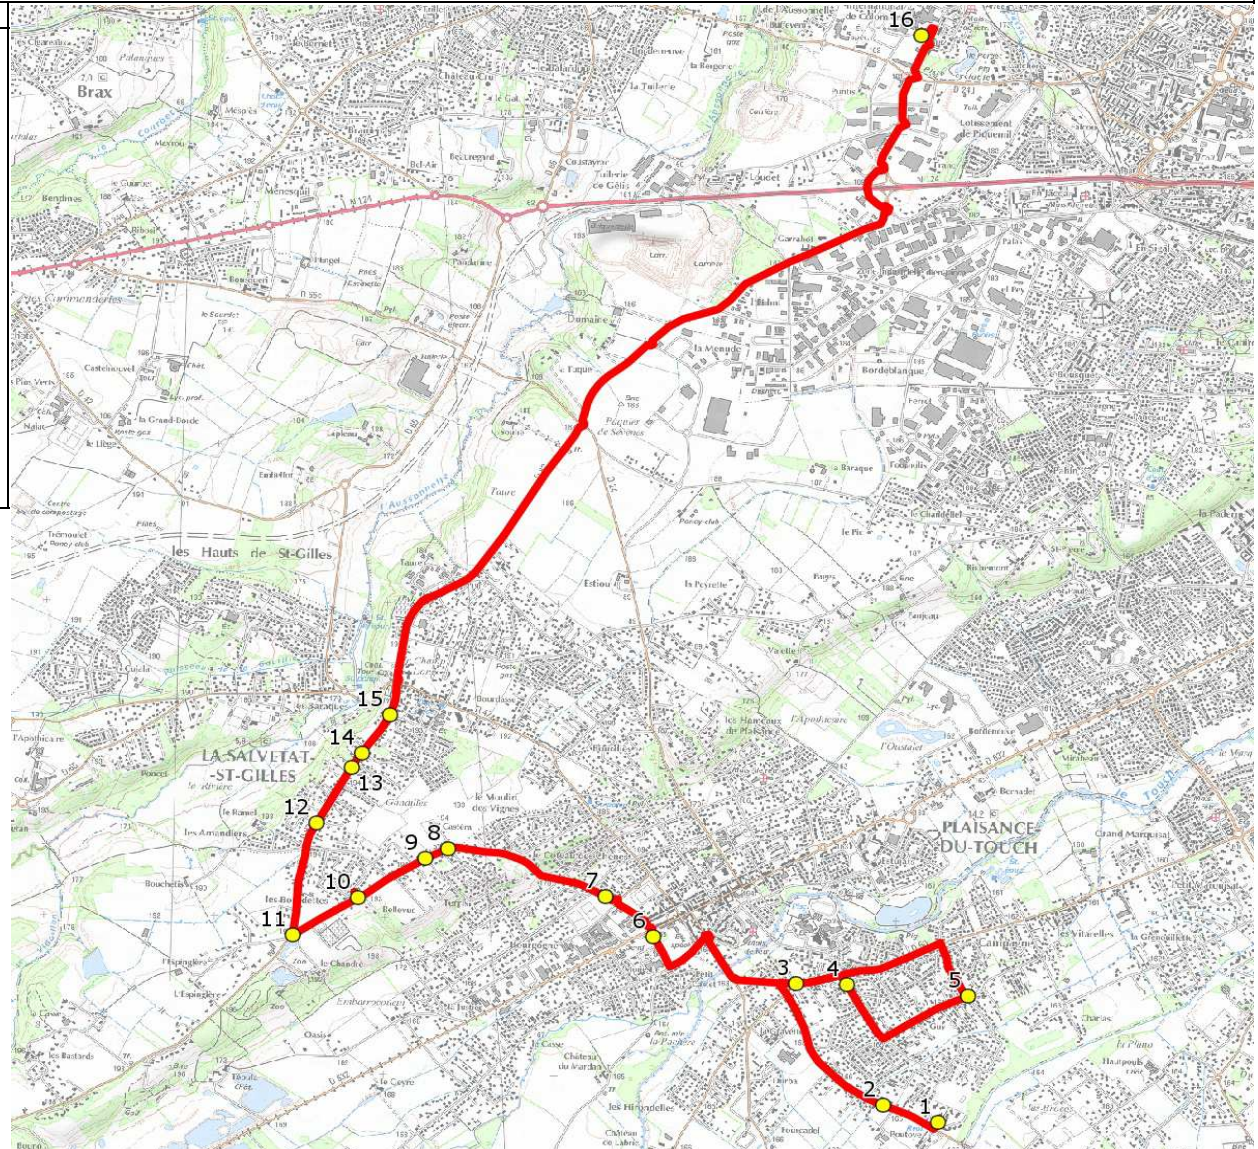

Mise à jour : 08/10/2015

Circuit : PLAISANCE DU TOUCH-LYCEES COLOMIERS

Circuit N° : S8015 / S8015

Marché (année de notification-durée) : 2014-3

Transporteur : VERDIE AUTOCARS

Km en charge : 16 Km

Nombre de places : 59 pl

Véhicule : IVECO RECREO / DA 842 YG

Année : 2013

ITINERAIRE INDICATIF (ALLER)

LMMJV--

PLAISANCE-DU-TOUCH

1. Rue de l' Ousseau/Zébra
2. R Mésanges/R Serins/PC6
3. R Gravette/ImpCléSol/PCD Mésanges
4. R Jonquilles/AB Jonquilles
5. ABCDn0275 Avenue des Guis
6. R Fauvettes/Ar Monestié
7. ABCDn1344 Rue de la Hille
8. R Hille/R Roussillon/PC6
9. R Hille n°74/R Daurat/AB
10. ABCDn0976 Les Bourdettes
11. R Hille/R Anjou/R Landes

LA SALVETAT-SAINT-GILLES

12. ABCDn0599 Les Côtes
13. AvPyrénées/ImpRossignols/AB Béton
14. Av Pyrénées/Boulangerie
15. ABCDn0919 Hospitaliers

COLOMIERS

16. Lycée Victor Hugo

Renvoi/Nota :

1 : Correspondance avec le Lycée Française

2 : Correspondance avec les circuits NV Montel desservant le LP Eugène Montel.