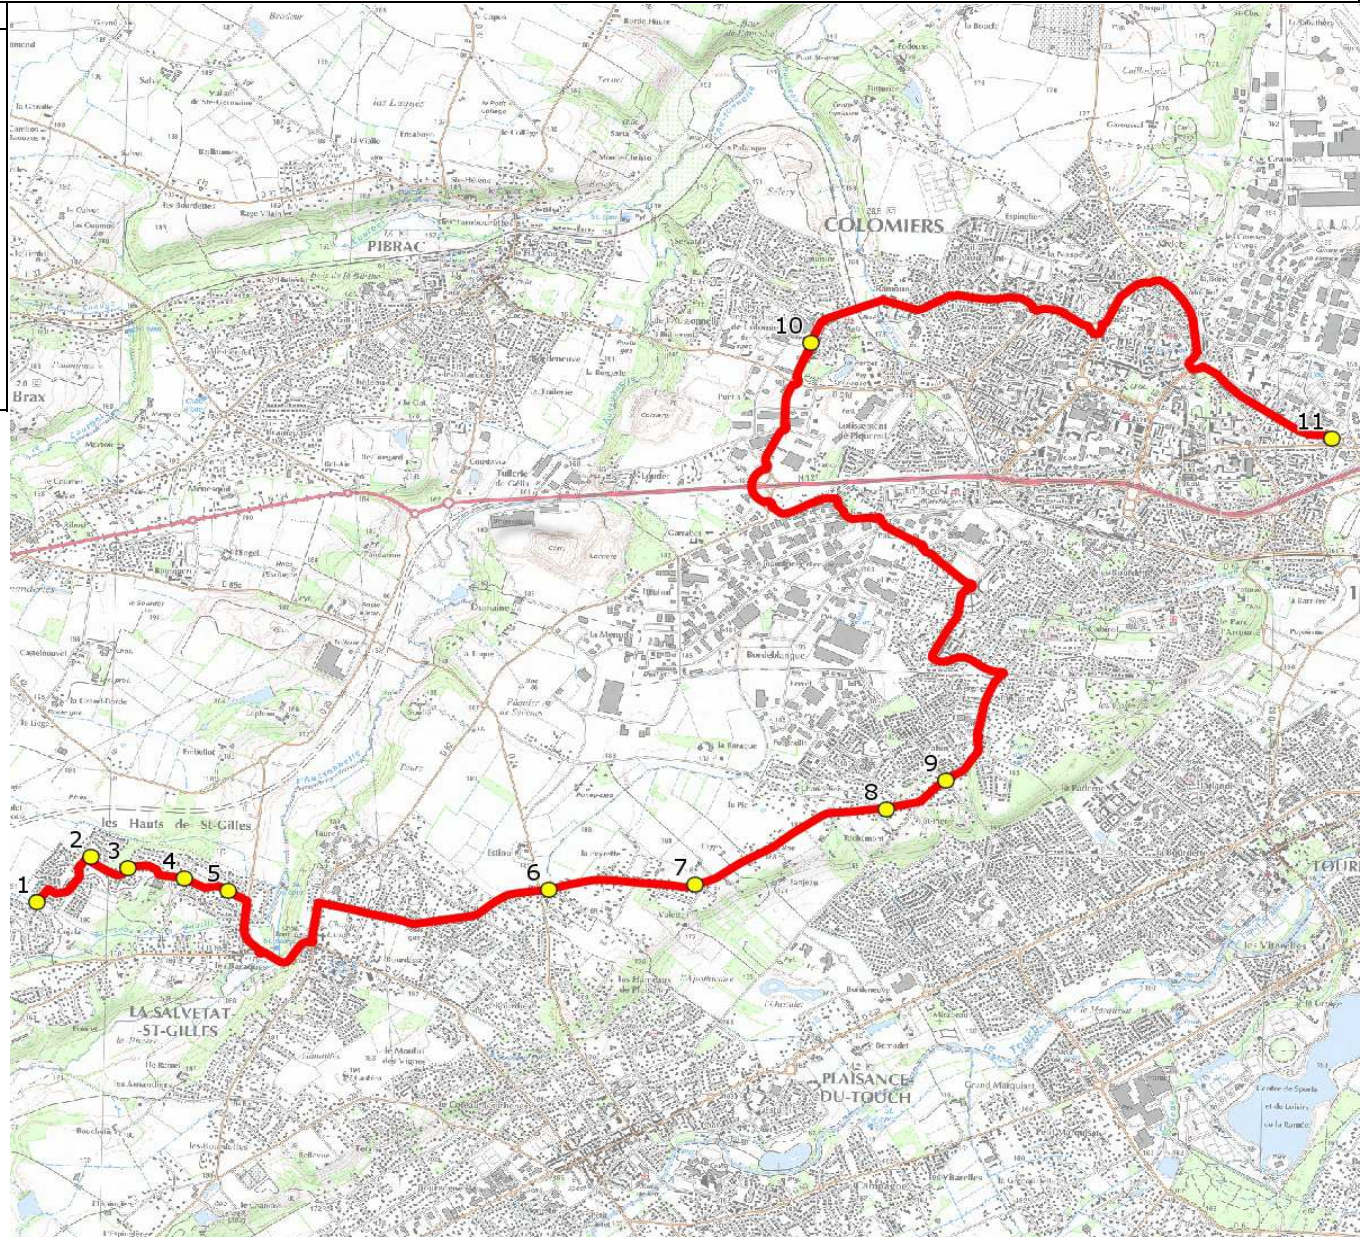

Mise à jour : 15/08/2016

Marché (année de notification-durée) : 2016-7

Nombre de places : 63 pl

Circuit : LA SALVETAT ST GILLES-LYCEES COLOMIERS

Transporteur : TRANSPORTS A. FAUR

Véhicule : - /

Circuit N° : S8012

Km en charge : 16,42 Km

Année : 2016

ITINERAIRE INDICATIF (ALLER)	LMMJV--
LA SALVETAT-SAINT-GILLES	
1. Av Daurat/AB	07:10
2. ABCDn0205 Salat	07:14
3. R Neste/AB	07:16
4. Av Mûriers/R Save/AB	07:17
5. Av Mûriers/R Isère	07:19
TOURNEFEUILLE	
6. ABCDn0656 Carnières	07:29
7. ABCDn0892 Valette Haut	07:31
8. Abribus _Saint-Pierre	07:33
9. Ch Pahin/R Pagnol/R Touraine	07:35
COLOMIERS	
10. Abribus _Lycée Victor Hugo	07:50 (1)
11. Abribus _Fontaine	08:10 (2)

Renvoi/Nota :

1 : Navette desservant le LP Eugène Montel. Le matin, départ du lycée 8h02.

2 : Arrêt desservi pour le Lycée Montel

Mise à jour : 15/08/2016

Circuit : LA SALVETAT ST GILLES-LYCEES COLOMIERS

Circuit N° : S8012

Marché (année de notification-durée) : 2016-7

Transporteur : TRANSPORTS A. FAUR

Km en charge : 19,38 Km

Nombre de places : 63 pl

Véhicule : - /

Année : 2016

ITINERAIRE INDICATIF (RETOUR)	LM-JV--	Merc
COLOMIERS		
1. Parking LP Montel	17:55	13:00
2. Aribus _Lycée Victor Hugo	18:10	13:10
LA SALVETAT-SAINT-GILLES		
3. ABCDn1313 La Goutille	18:23	13:18
4. Av Daurat/AB	18:25	13:20
5. ABCDn0205 Salat	18:26	13:21
6. R Neste/AB	18:27	13:22
7. Av Mûriers/R Save/AB	18:28	13:23
TOURNEFEUILLE		
8. ABCDn0656 Carnières	18:39	13:34
9. ABCDn0892 Valette Haut	18:40	13:35
10. Aribus _Saint-Pierre	18:42	13:37
11. Ch Pahin/R Pagnol/R Touraine	18:43	13:38