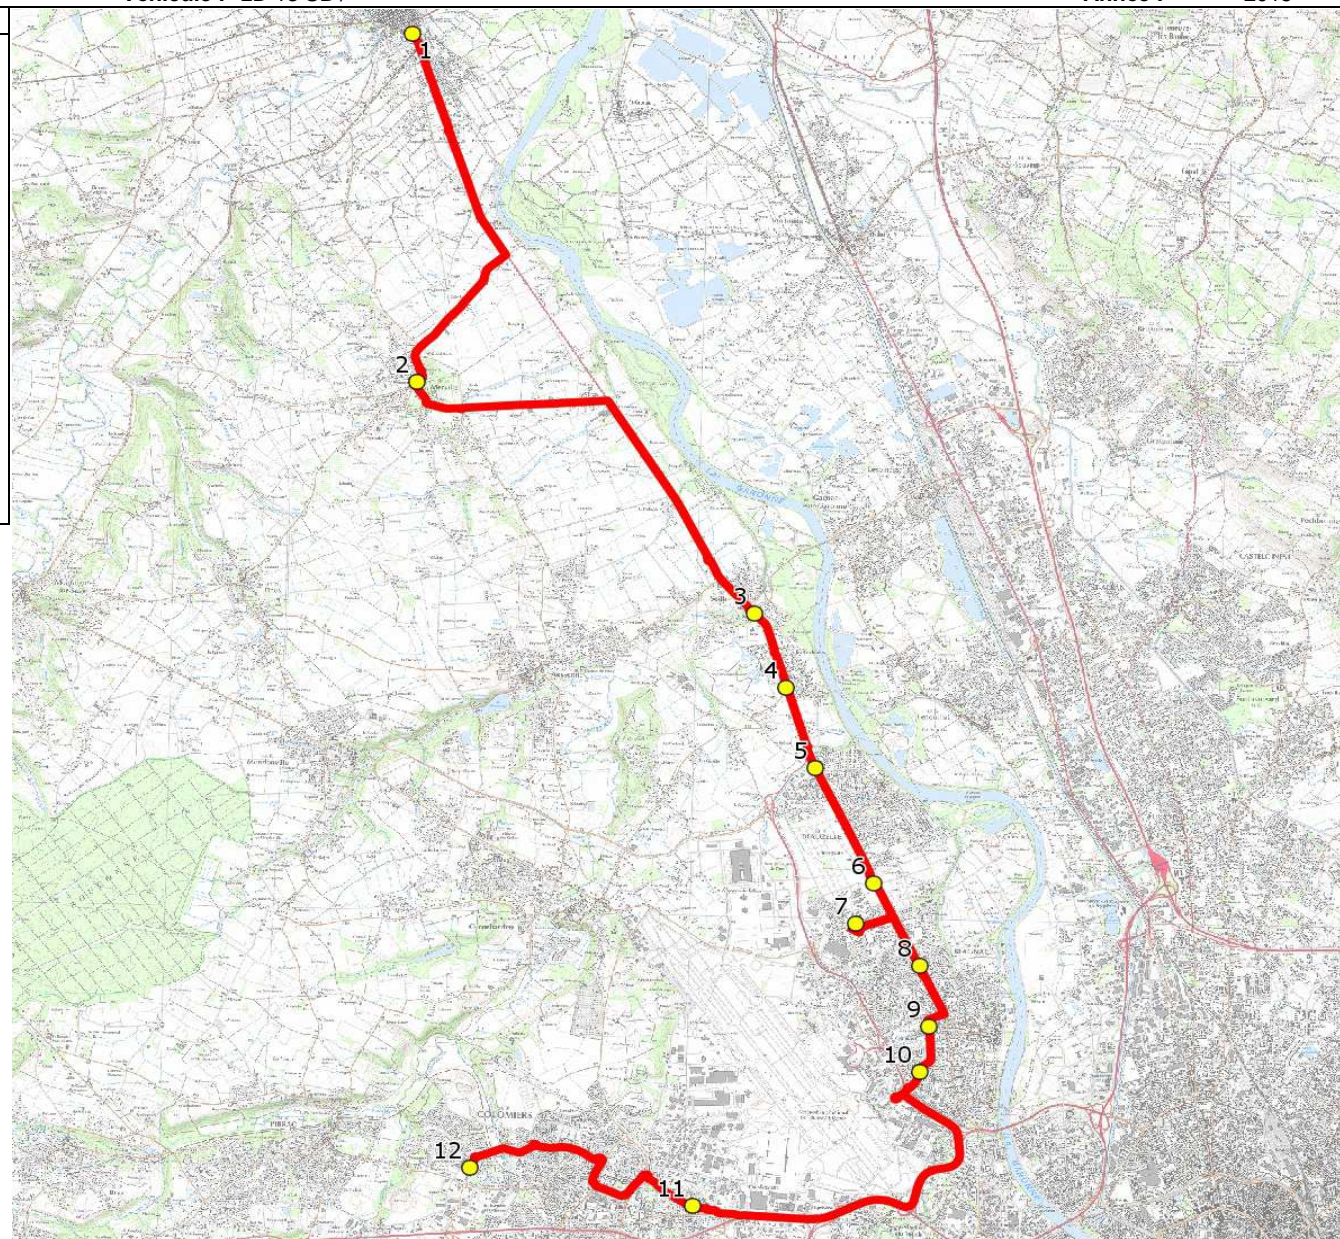

Mise à jour : 15/08/2016

Circuit : GRENADE-BLAGNAC-LYCEES COLOMIERS

Circuit N° : S8009

Marché (année de notification-durée) : 2015-5

Transporteur : TRANSPORTS A. FAUR

Km en charge : 32,72 Km

Nombre de places : 63 pl

Véhicule : LD 13 SB / -

Année : 2015

ITINERAIRE INDICATIF (ALLER)	LMMJV--
GRENADE	
1. ABCGn0014 Mairie	06:45
MERVILLE	
2. ABCGn0858 Mairie	06:55
SEILH	
3. Rte Toulouse/AHC/PCG Aussonelle	07:11
4. Abribus Les Tricheries	07:12
BEAUZELLE	
5. ABCGn135 Centre Commercial	07:16
BLAGNAC	
6. AR Tisséo Rd Pt FrançoisMitterand	07:20
7. PI Brassens/Ec. Weidknett/Ar Sand	07:23
8. Rte Grenade/General de Gaulle	07:27
9. AvParc/Ar Odysud/Ritouret	07:30
10. Av Parc/Ar Roussillon	07:32
COLOMIERS	
11. Parking LP Montel	07:45
12. Abribus _Lycée Victor Hugo	07:55

# DIRECTION DES TRANSPORTS

<b>Mise à jour :</b> 15/08/2016	<b>Circuit :</b> GRENADE-BLAGNAC-LYCEES COLOMIERS	<b>Circuit N° :</b> S8009
<b>Marché (année de notification-durée) :</b> 2015-5	<b>Transporteur :</b> TRANSPORTS A. FAUR	<b>Km en charge :</b> 37,6 Km
<b>Nombre de places :</b> 63 pl	<b>Véhicule :</b> LD 13 SB / -	<b>Année :</b> 2015

ITINERAIRE INDICATIF (RETOUR)	LM-JV--	Merc
COLOMIERS		
1. Parking LP Montel	17:55	13:00
2. Atribus _Lycée Victor Hugo	18:10	13:20
BLAGNAC		
3. Av Parc/Ar Roussillon	18:31	13:41
4. AvParc/Ar Odysseus/Ritouret	18:33	13:43
5. Rte Grenade/General de Gaulle	18:36	13:46
6. PI Brassens/Ec. Weidknett/Ar Sand	18:39	13:49
7. AR Tisséo Rd Pt FrançoisMitterand	18:42	13:52
BEAUZELLE		
8. ABCGn135 Centre Commercial	18:44	13:54
SEILH		
9. Atribus Les Tricheries	18:45	13:55
10. Rte Toulouse/AHC/PCG Aussonelle	18:52	14:02
MERVILLE		
11. ABCGn0858 Mairie	19:04	14:14
GRENADE		
12. ABCGn0014 Mairie	19:15	14:25