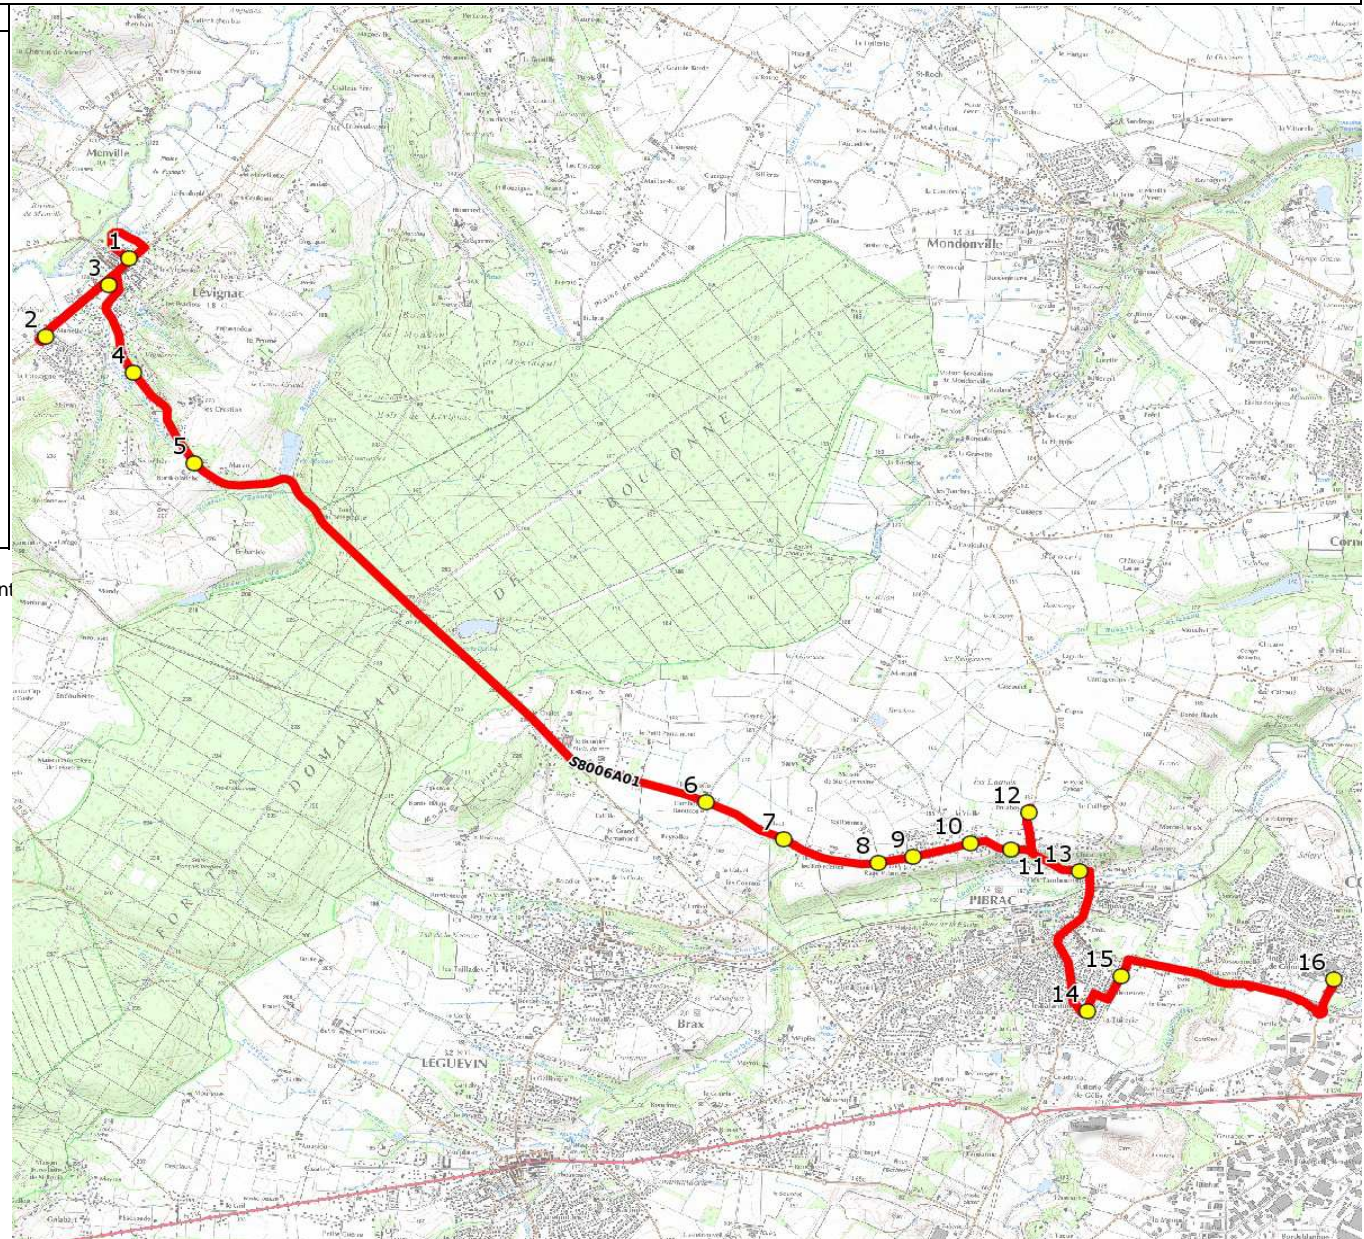

Mise à jour : 15/08/2016

Circuit : LEVIGNAC-LYCEES COLOMIERS

Circuit N° : S8006 / S8006

Marché (année de notification-durée) : 2014-3

Transporteur : VERDIE AUTOCARS

Km en charge : 17,36 Km

Nombre de places : 55 pl

Véhicule : IVECO RECREO /

Année : 2013

ITINERAIRE INDICATIF (ALLER)	LMMJV--
LEVIGNAC	
1. ABCGn211/La Halle	07:10
2. ABCGn0212 La Cassagne	07:12
3. PI Padouenc/Boulodrome	07:14
4. Av Bouconne n°33/Lot Mariette	07:15
5. ABCGn0213 Les Planes	07:17
PIBRAC	
6. Av Verdier/Ch Gayné/Cambes Bauzes	07:21
7. Av Verdier n°106	07:22
8. Av Verdier n°71/n°94/Baillaumes	07:23
9. Av Verdier n°57/Aire Ste Germaine	07:24
10. Av Verdier n°36/Zebra	07:25
11. Av Verdier n°7/Zébra	07:26
12. Rte Mondonville/Rd Pt Cimetière	07:27
13. Rte Mondonville n°4	07:29
14. ch st Roch n°2	07:33
15. Ch Ancienne Tuilerie/AB	07:35
COLOMIERS	
16. Atribus _Lycée Victor Hugo	07:45 (1)

Renvoi/Nota :

1 : Correspondance avec les circuits NV Montel desservant le LP Eugène Mont

Mise à jour : 15/08/2016

Circuit : LEVIGNAC-LYCEES COLOMIERS

Circuit N° : S8006 / S8006

Marché (année de notification-durée) : 2014-3

Transporteur : VERDIE AUTOCARS

Km en charge : 16,54 Km

Nombre de places : 55 pl

Véhicule : IVECO RECREO /

Année : 2013

ITINERAIRE INDICATIF (RETOUR)	LM-JV--	Merc
COLOMIERS		
1. Aribus _Lycée Victor Hugo	18:10	13:20
PIBRAC		
2. Ch Ancienne Tuilerie/AB	18:18	13:25
3. ch st Roch n°2	18:19	13:26
4. Rte Mondonville n°4	18:25	13:30
5. Rte Mondonville/Rd Pt Cimetièr	18:28	13:35
6. Av Verdier n°7/Zébra	18:30	13:37
7. Av Verdier n°36/Zebra	18:32	13:39
8. Av Verdier n°57/Aire Ste Germaine	18:33	13:40
9. Av Verdier n°71/n°94/Baillaumes	18:34	13:42
10. Av Verdier n°106	18:35	13:43
11. Av Verdier/Ch Gayné/Cambes Bauzes	18:36	13:44
LEVIGNAC		
12. ABCGn0213 Les Planes	18:37	13:45
13. Av Bouconne n°33/Lot Mariette	18:38	13:46
14. ABCGn0714 Poste	18:39	13:47
15. ABCGn211/La Halle	18:41	13:48
16. ABCGn0212 La Cassagne	18:44	13:51