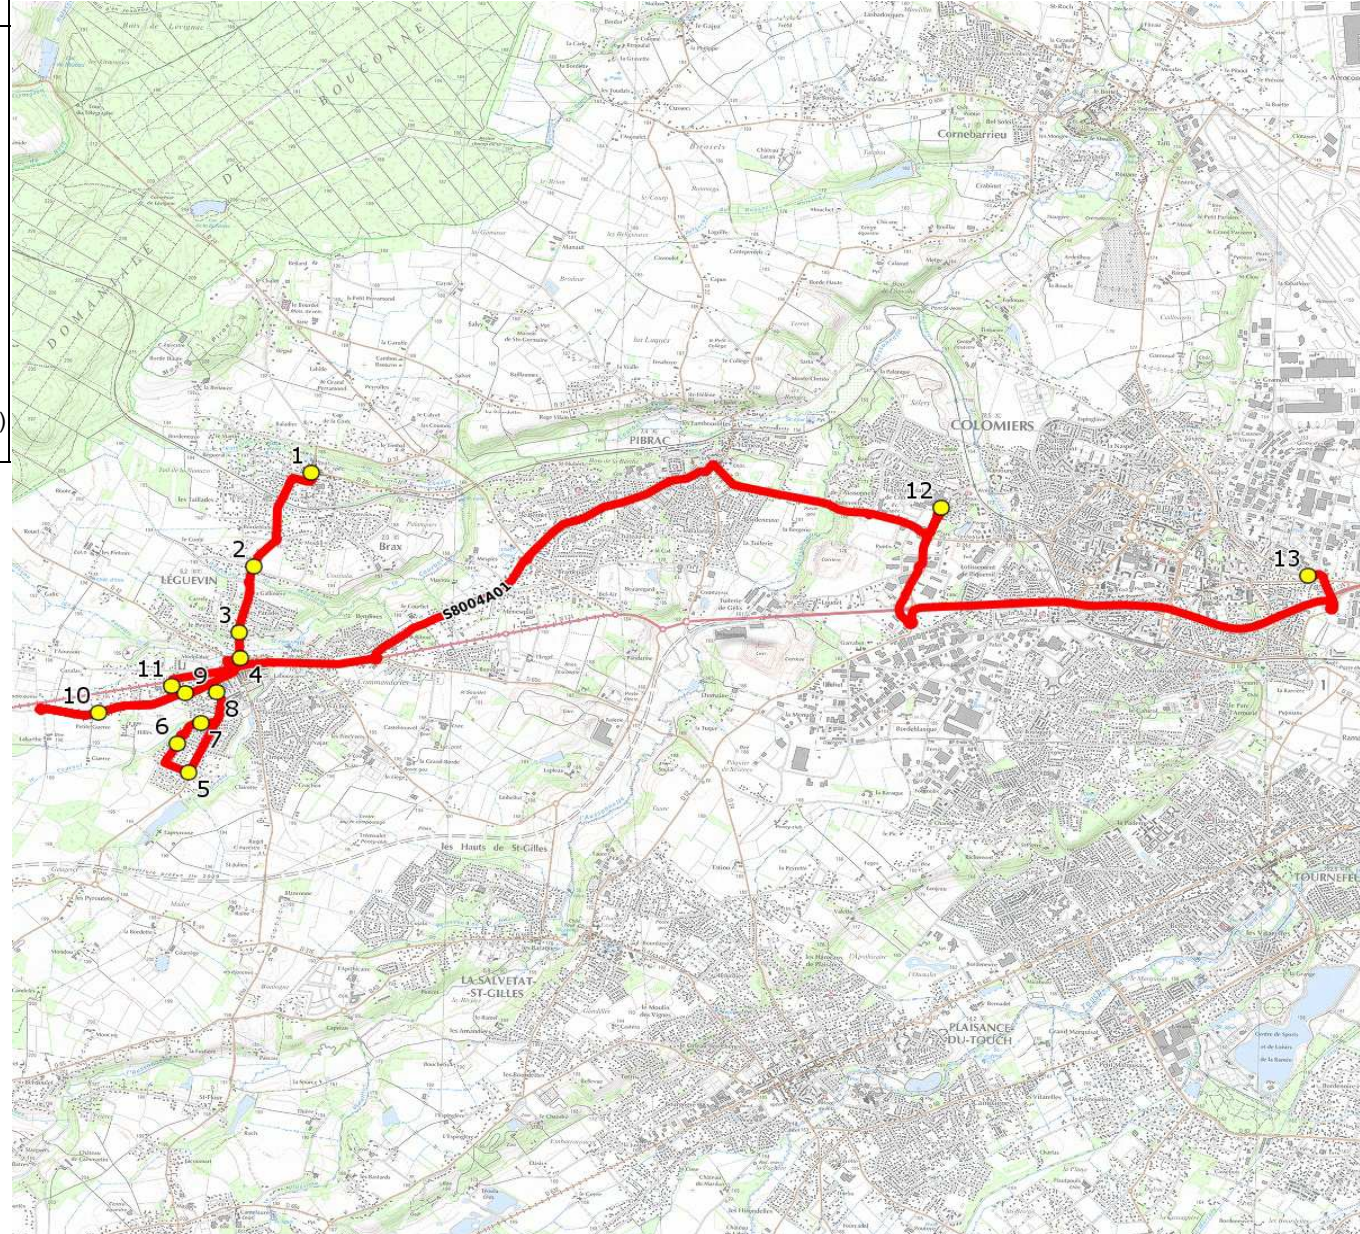

Mise à jour : 15/08/2016	Circuit : BRAX-LEGUEVIN-LYCEES COLOMIERS	Circuit N° : S8004
Marché (année de notification-durée) : 2015-2	Transporteur : COURRIERS DE LA GARONNE (CDLG)	Km en charge : 21,99 Km
Nombre de places : 59 pl	Véhicule : /	Année :

ITINERAIRE INDICATIF (ALLER)	LMMJV--
BRAX	
1. PI Château/AB	07:06
2. ABCGn0944 Maudinat	07:08
LEGUEVIN	
3. Av Expert/PCG Paradis	07:10
4. Boulodrome	07:11
5. ABCGn1647 Astarac	07:16
6. R Bocage/R Pardiac/R Plaine	07:17
7. R Haumont/R Cibelle/AB	07:18
8. Av Comminges/Parking MJC/AB	07:19
9. Av Armagnac/R Périgord/AB	07:21
10. Av Armagnac n°54	07:22
11. R Culas/Stade	07:28
COLOMIERS	
12. Atribus _Lycée Victor Hugo	07:45 (1,2)
13. Atribus _Fontaine	08:10 (3)

Renvoi/Nota :

- 1 : Le matin, départ du lycée V.Hugo à 8h02
- 2 : Navette desservant le LP Eugène Montel
- 3 : Arrêt desservi pour le LP Eugène Montel

ITINERAIRE INDICATIF (RETOUR)	LM-JV--	Merc
COLOMIERS		
1. Parking LP Montel	17:55 (1)	13:00 (1)
2. Lycée Victor Hugo	18:10	13:20
BRAX		
3. PI Château/AB	18:23	13:23
4. ABCGn0944 Maudinat	18:24	13:24
LEGUEVIN		
5. Av Expert/PCG Paradis	18:26	13:26
6. Boulodrome	18:27	13:27
7. ABCGn1647 Astarac	18:32	13:31
8. R Bocage/R Pardiac/R Plaine	18:33	13:32
9. R Haumont/R Cibelle/AB	18:34	13:33
10. Av Comminges/Parking MJC/AB	18:35	13:35
11. Av Armagnac/R Périgord/AB	18:36	13:40
12. Av Armagnac n°54	18:37	13:41
13. R Culas/Stade	18:40	13:44