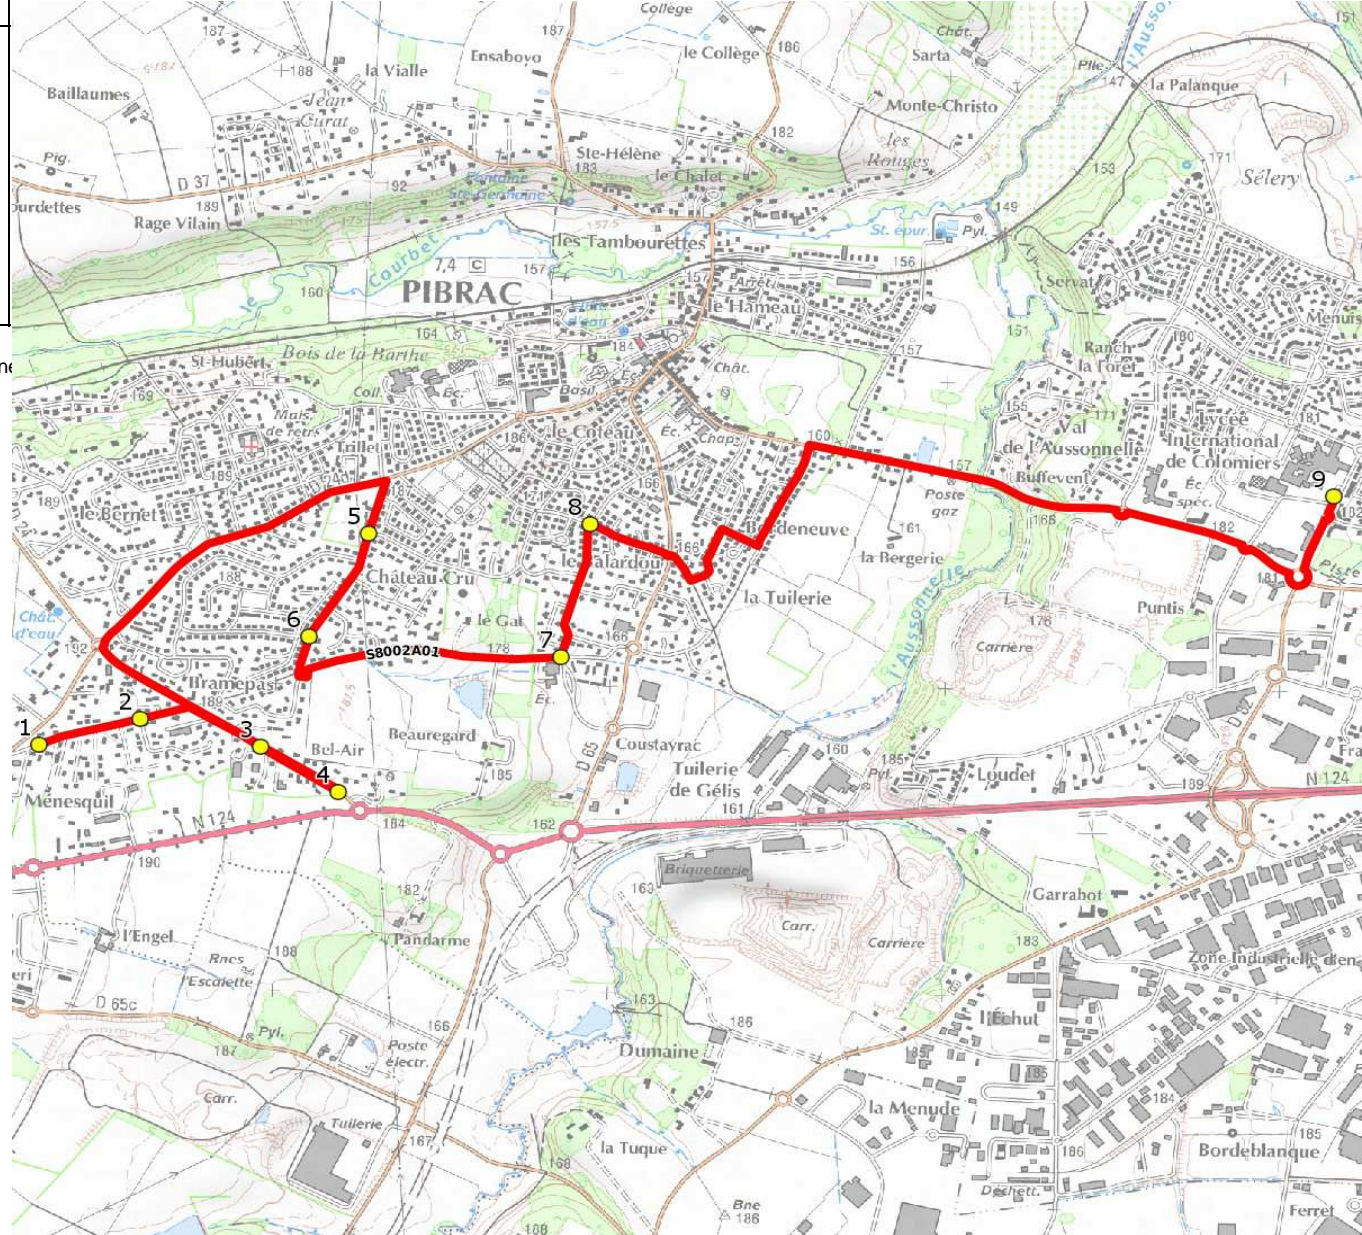

Mise à jour : 15/08/2016	Circuit : PIBRAC-LYCEES COLOMIERS	Circuit N° : S8002 / S8002
Marché (année de notification-durée) : 2014-3	Transporteur : VERDIE AUTOCARS	Km en charge : 7,89 Km
Nombre de places : 59 pl	Véhicule : IVECO RECREO / DA 093 XV	Année : 2013

ITINERAIRE INDICATIF (ALLER)	LMMJV--
PIBRAC	
1. Anc Rte Bayonne/Mènesquil	07:15
2. Anc Rte Bayonne/Imp Capcir	07:16
3. Rte Lé vignac n°17/Bel Air	07:17
4. Rte Lé vignac n°10/Rd-pt	07:18
5. Ch Château Cru/Av Puymaurens	07:21
6. Ch Château Cru/R Occitanie	07:22
7. Ch Beauegard/Ch Larriou	07:25
8. Av Balardou/Ch Larriou	07:26
COLOMIERS	
9. Abribus _Lycée Victor Hugo	07:35 (1)

Renvoi/Nota :

1 : Correspondance avec les circuits NV Montel desservant le LP Eugène

DIRECTION DES TRANSPORTS

Mise à jour : 15/08/2016 Marché (année de notification-durée) : 2014-3 Nombre de places : 59 pl	Circuit : PIBRAC-LYCEES COLOMIERS Transporteur : VERDIE AUTOCARS Véhicule : IVECO RECRO / DA 093 XV	Circuit N° : S8002 / S8002 Km en charge : 7,54 Km Année : 2013
---	---	--

ITINERAIRE INDICATIF (RETOUR)	LM-JV--	Merc
COLOMIERS		
1. Lycée Victor Hugo	18:10	13:20
PIBRAC		
2. Av Balardou/Ch Lariou	18:20	13:30
3. Ch Beauregard/Ch Lariou	18:21	13:31
4. Ch Château Cru/R Occitane	18:24	13:34
5. Ch Château Cru/Av Puymaurens	18:25	13:35
6. Anc Rte Bayonne/Ménesquil	18:32	13:42
7. Anc Rte Bayonne/Imp Capcir	18:33	13:43
8. Rte Lévignac n°17/Bel Air	18:35	13:44
9. Rte Lévignac n°10/Rd-pt	18:37	13:46