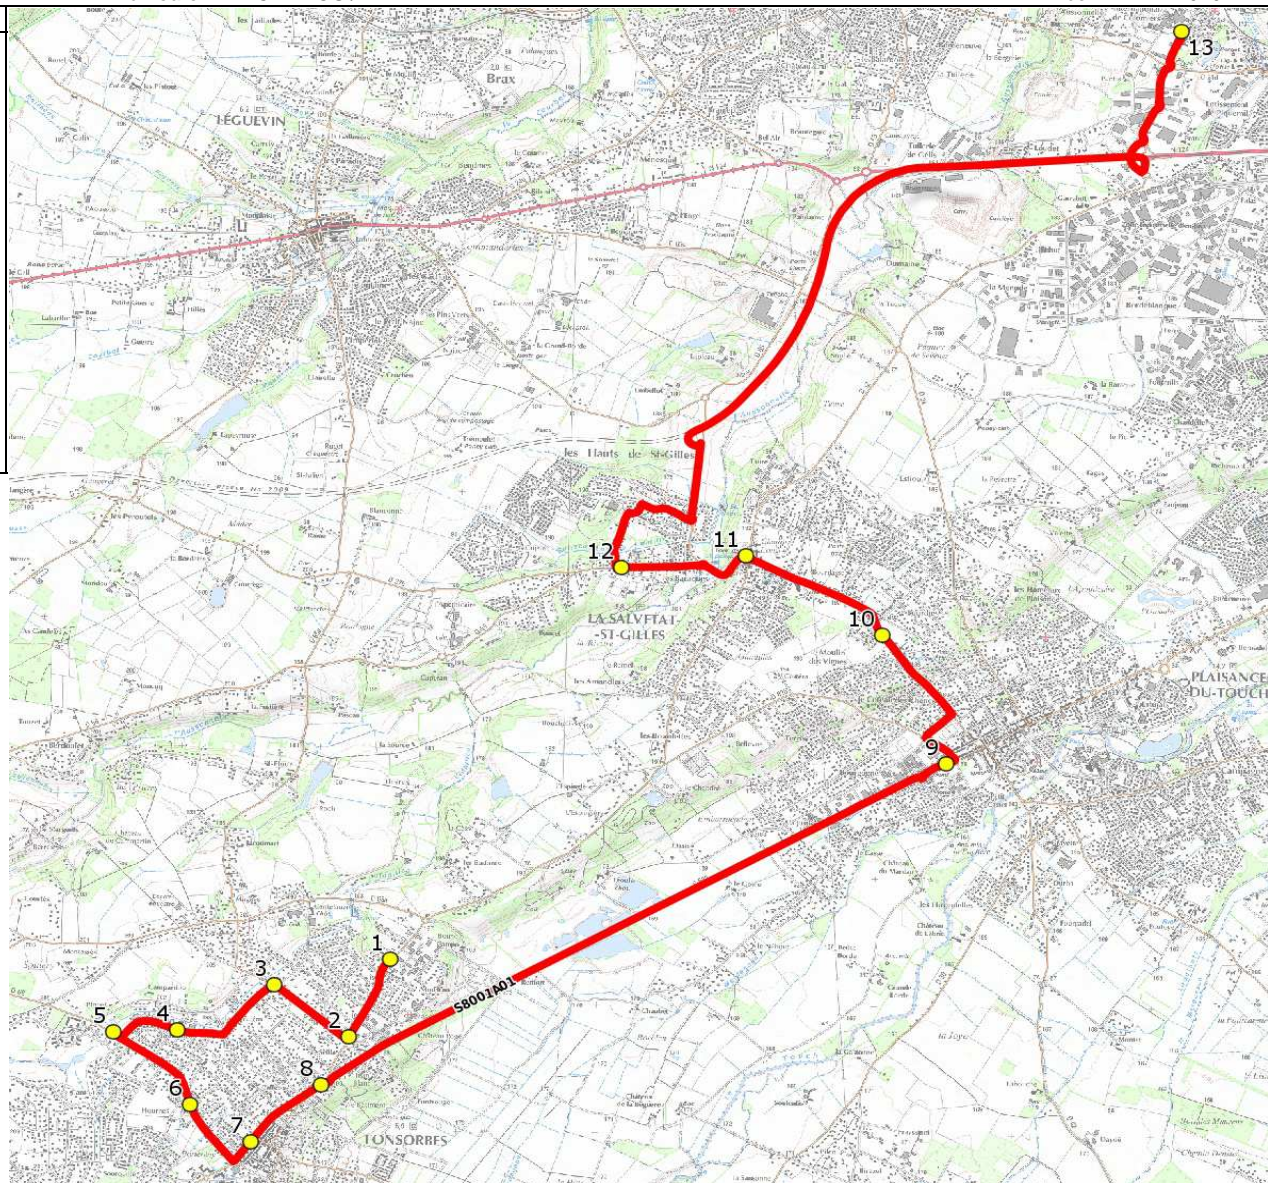

Mise à jour : 15/08/2016

Circuit : FONSORBES-LYCEE DE COLOMIERS

Circuit N° : S8001 / 08B01

Marché (année de notification-durée) : 2010-7

Transporteur : ALCIS GROUPE

Km en charge : 21,67 Km

Nombre de places : 60 pl

Véhicule : BMC ALYOS / -

Année : 2010

ITINERAIRE INDICATIF (ALLER)	LMMJV--
FONSORBES	
1. Rte Bragot/PCD Moundran	06:55
2. Rte Bragot/PCD Magne	06:57
3. Ch Vigné/Rte Magne	06:59
4. ABCDn1126 Béouzo	07:01
5. Atribus Banayre	07:03
6. ABCDn1467 Pyrénées	07:05
7. ABCDn0019 11 Novembre 1918	07:06
8. ABCDn0020 Cimetière	07:08
PLAISANCE-DU-TOUCH	
9. RteLombeze/TisséoPlaisanceMonestié	07:13
LA SALVETAT-SAINT-GILLES	
10. ABCDn0744 Les Lilas	07:17
11. ABCDn0893 Mairie	07:20
12. ABCDn1219 Stade	07:25
COLOMIERS	
13. Atribus _Lycée Victor Hugo	07:50 (1)

Renvoi/Nota :

1 : Correspondance avec les circuits NV Montel desservant le LP Eugène Montel

Mise à jour : 15/08/2016

Circuit : FONSORBES-LYCEE DE COLOMIERS

Circuit N° : S8001 / 08B01

Marché (année de notification-durée) : 2010-7

Transporteur : ALCIS GROUPE

Km en charge : 22,79 Km

Nombre de places : 60 pl

Véhicule : BMC ALYOS / -

Année : 2010

ITINERAIRE INDICATIF (RETOUR)	LM-JV--	Merc
COLOMIERS		
1. Atribus _Lycée Victor Hugo	18:10	13:20
LA SALVETAT-SAINT-GILLES		
2. ABCDn0893 Mairie	18:22	13:32
3. ABCDn1219 Stade	18:29	13:39
4. ABCDn0744 Les Lilas	18:35	13:45
PLAISANCE-DU-TOUCH		
5. RteLombez/TisséoPlaisanceMonestié	18:41	13:51
FONSORBES		
6. ABCDn0020 Cimetière	18:43	13:53
7. ABCDn0019 11 Novembre 1918	18:47	13:57
8. ABCDn1467 Pyrénées	18:50	14:00
9. Atribus Banayre	18:52	14:02
10. ABCDn1126 Béouzo	18:54	14:04
11. Ch Vigné/Rte Magne	18:56	14:06
12. Rte Bragot/PCD Magne	18:58	14:08
13. Rte Bragot/PCD Moundran	19:00	14:10